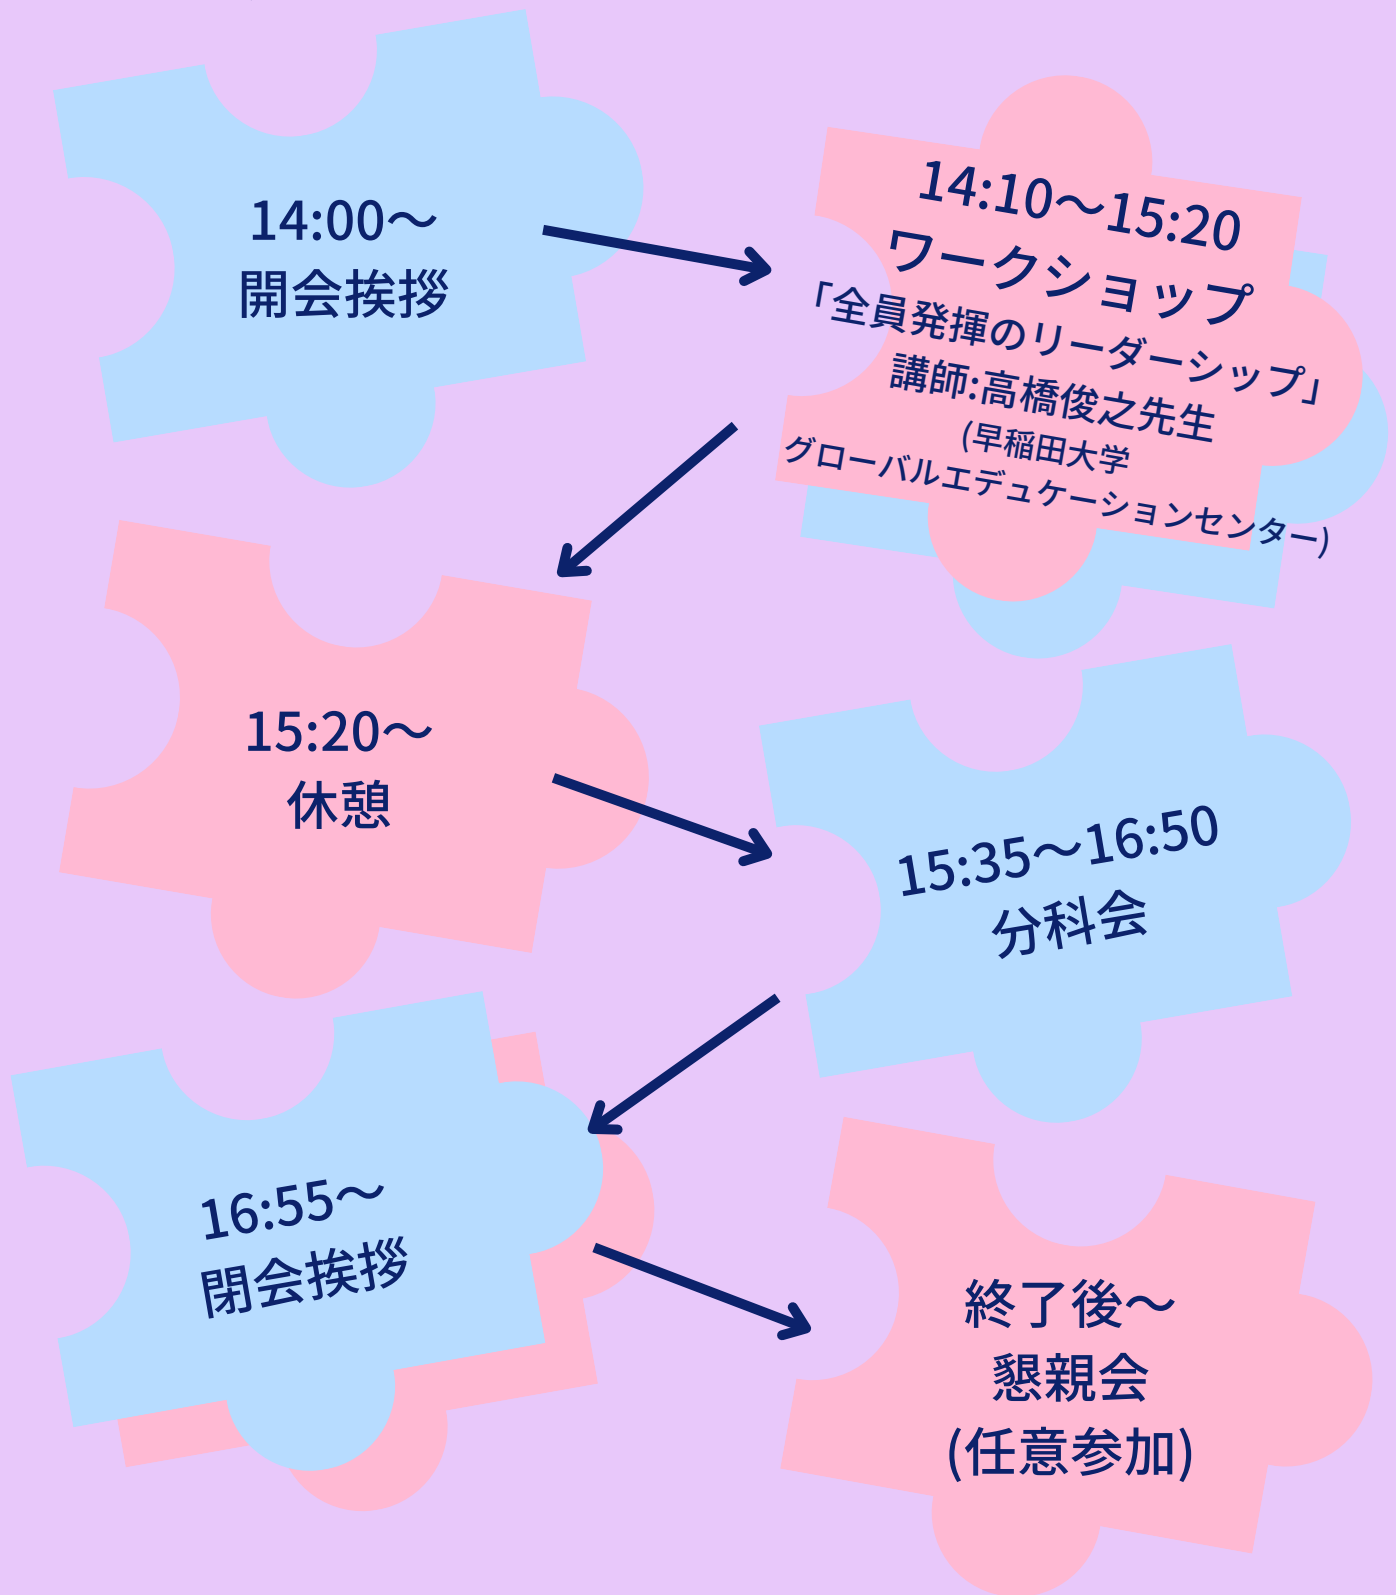

Supporters' Forum 2022 at Seijo University

11/19(土) 14:00～17:00

開催方法 対面式 (オンライン併用)

会場 成城大学

～開催趣旨～

現在、多くの大学において、学生同士で支援を行うサポーター活動が盛んになっています。「Supporters'Forum 2022」は、そのような学生サポーターたちが一堂に会して、他大学の活動を知り、自らの取り組みを振り返ることを行い、グループワークなどを通じて新しいアイデアを獲得し、その成果を今後のサポーター活動に活かすことを目的として開催します。

～プログラム～

～昨年度参加校(参考) ※50音順～

<大学>桜美林大学、大阪経済大学、学習院大学、神戸大学、国士館大学、駒澤大学、城西大学、昭和女子大学、白百合女子大学、成城大学、創価大学、筑紫女学園大学、中央大学、帝京大学、東京経済大学、東京国際大学、東京農業大学、福岡女子大学、法政大学、三重大学、武庫川女子大学、立命館大学、龍谷大学

<高校>愛知総合工科高等学校、成城学園高等学校、北海高等学校、横浜女学院高等学校